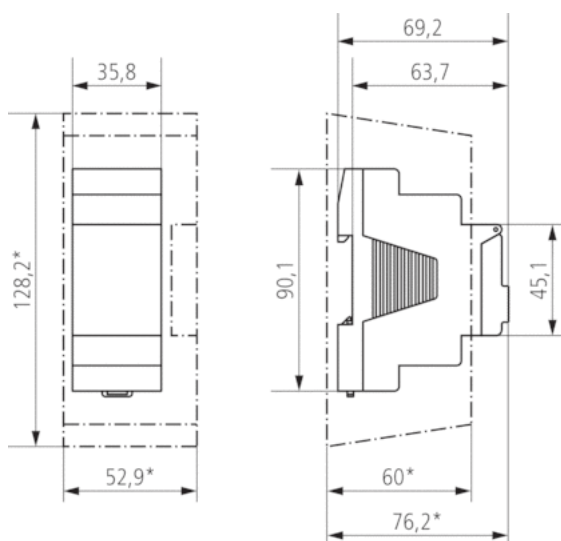

Технические характеристики

Номинальное напряжение	12 – 24 V UC
Частота	50 – 60 Hz
Ширина	2 модуль
Тип монтажа	DIN рейка
Тип контактов	перекидных контакта
Релейный выход	Фазонезависимый
Ширина открытия	< 3 mm (μ)
Программа	Недельная программа, Астрономическая программа
Количество каналов	2
Внешние входы	2
Количество ячеек памяти	84
Резервное питание	10 лет
Коммутационная способность при 250 В AC, cos φ = 1	16 A
Коммутационная способность при 250 В AC, cos φ = 0,6	2 A
Лампы накаливания/галогенные 230 В	1400 W
Энергосберегающие лампы 230 В	30 W
Светодиодные лампы < 2 W	6 W
Светодиодные лампы 2-8 W	20 W
Светодиодные лампы > 8 W	25 W
Нагрузка люминесцентных ламп (Электронный балласт)	180 VA
Коммутационная способность мин.	са. 10 mA
Минимальный время переключения	1 min
Точность хода	типичный ± 0,25 s/день (кварц)
время	Кварц
Энергопотребление в режиме ожидания	~0,2 W
Содержит карту памяти	–
Тип подключения	Пружинные клеммы DuoFix
Externe Antenne anschließbar	–
Клавиатура	4 кнопки
Материалы корпуса и изоляции	Термостойкий самозатухающий термопластик
Степень защиты	IP 20
Класс электрической защиты	II в соответствии с EN 60 730-1
Выходное	12-24 V UC
Температура окружающей среды	-30 °C ... +55 °C

Пример подключения

Чертежи

Аксессуары

Корпус 35 мм для установки на стену

- Артикул: 9070064
Подробности ► www.theben.de

Комплект программирования
OBELISK top2/3

- Артикул: 9070409
Подробности ► www.theben.de