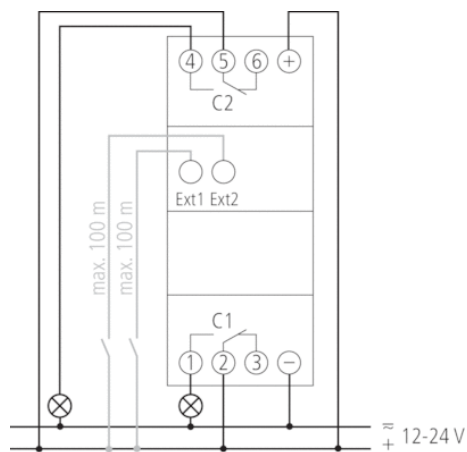

Технические характеристики

Номинальное напряжение	12 – 24 V UC
Частота	50 – 60 Hz
Ширина	2 модуль
Тип монтажа	DIN рейка
Тип контактов	перекидных контакта
Релейный выход	Фазонезависимый
Ширина открытия	< 3 mm (μ)
Программа	Недельная программа, Астрономическая программа
Количество каналов	2
Внешние входы	2
Количество ячеек памяти	84
Резервное питание	10 лет
Коммутационная способность при 250 В AC, cos φ = 1	16 A
Коммутационная способность при 250 В AC, cos φ = 0,6	2 A
Лампы накаливания/галогенные 230 В	1400 W
Энергосберегающие лампы 230 В	30 W
Светодиодные лампы < 2 W	6 W
Светодиодные лампы 2-8 W	20 W
Светодиодные лампы > 8 W	25 W
Нагрузка люминесцентных ламп (Электронный балласт)	180 VA
Коммутационная способность мин.	са. 10 mA
Минимальный время переключения	1 min
Точность хода	типичный ± 0,25 s/день (кварц)
время	Кварц
Энергопотребление в режиме ожидания	~0,2 W
Содержит карту памяти	–
Тип подключения	Пружинные клеммы DuoFix
Externe Antenne anschließbar	–
Клавиатура	4 кнопки
Материалы корпуса и изоляции	Термостойкий самозатухающий термопластик
Степень защиты	IP 20
Класс электрической защиты	II в соответствии с EN 60 730-1
Выходное	12-24 V UC
Температура окружающей среды	-30 °C ... +55 °C

Пример подключения

Чертежи

Аксессуары

Корпус 35 мм для установки на стену

- Артикул: 9070064
Подробности ► www.theben.de

Комплект программирования
OBELISK top2/3

- Артикул: 9070409
Подробности ► www.theben.de